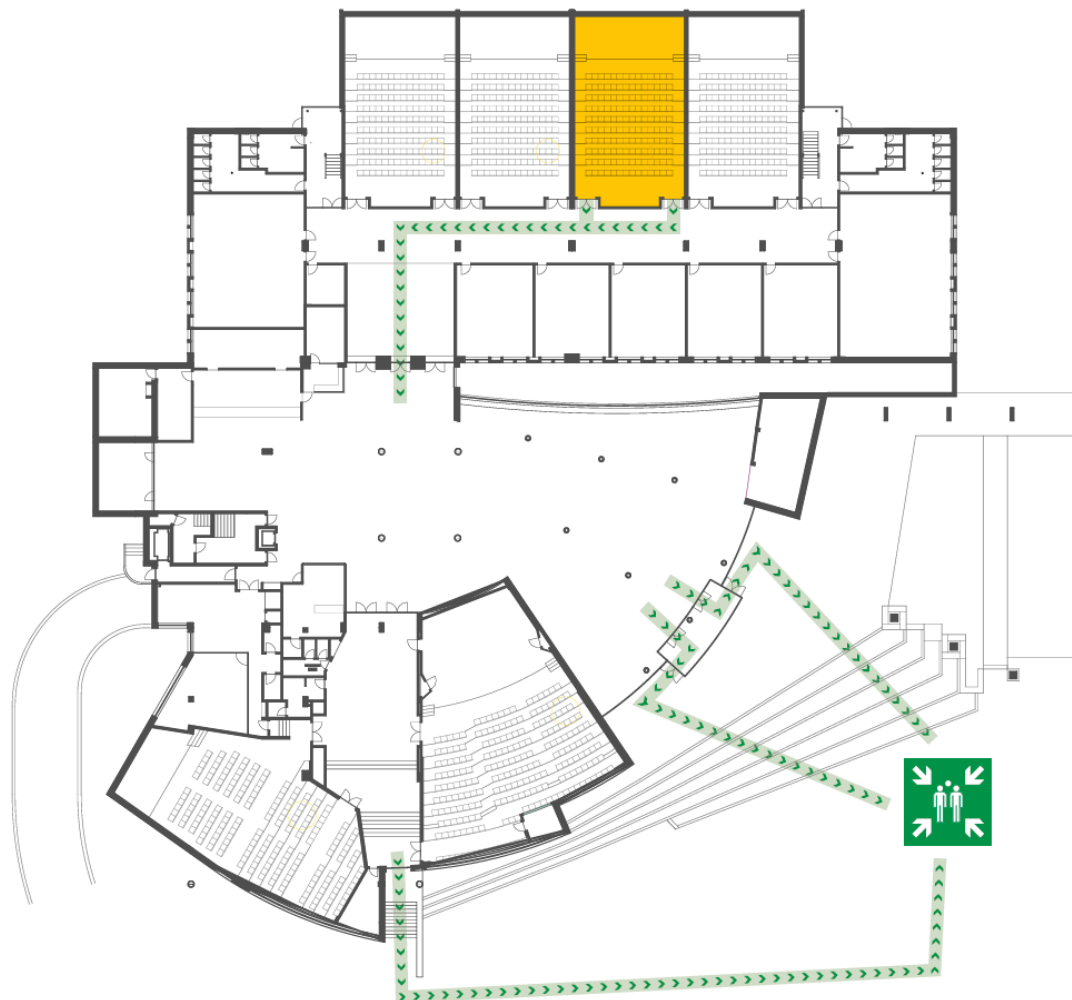

Universidade do Minho

INSTRUÇÕES ESPECIAIS DE SEGURANÇA

EQUIPA DE EVACUAÇÃO AUDITÓRIOS

GQSSAS

ANFITEATRO 103

NÚMERO DE EMERGÊNCIA
253 60 10 10

GSST-v.202506a