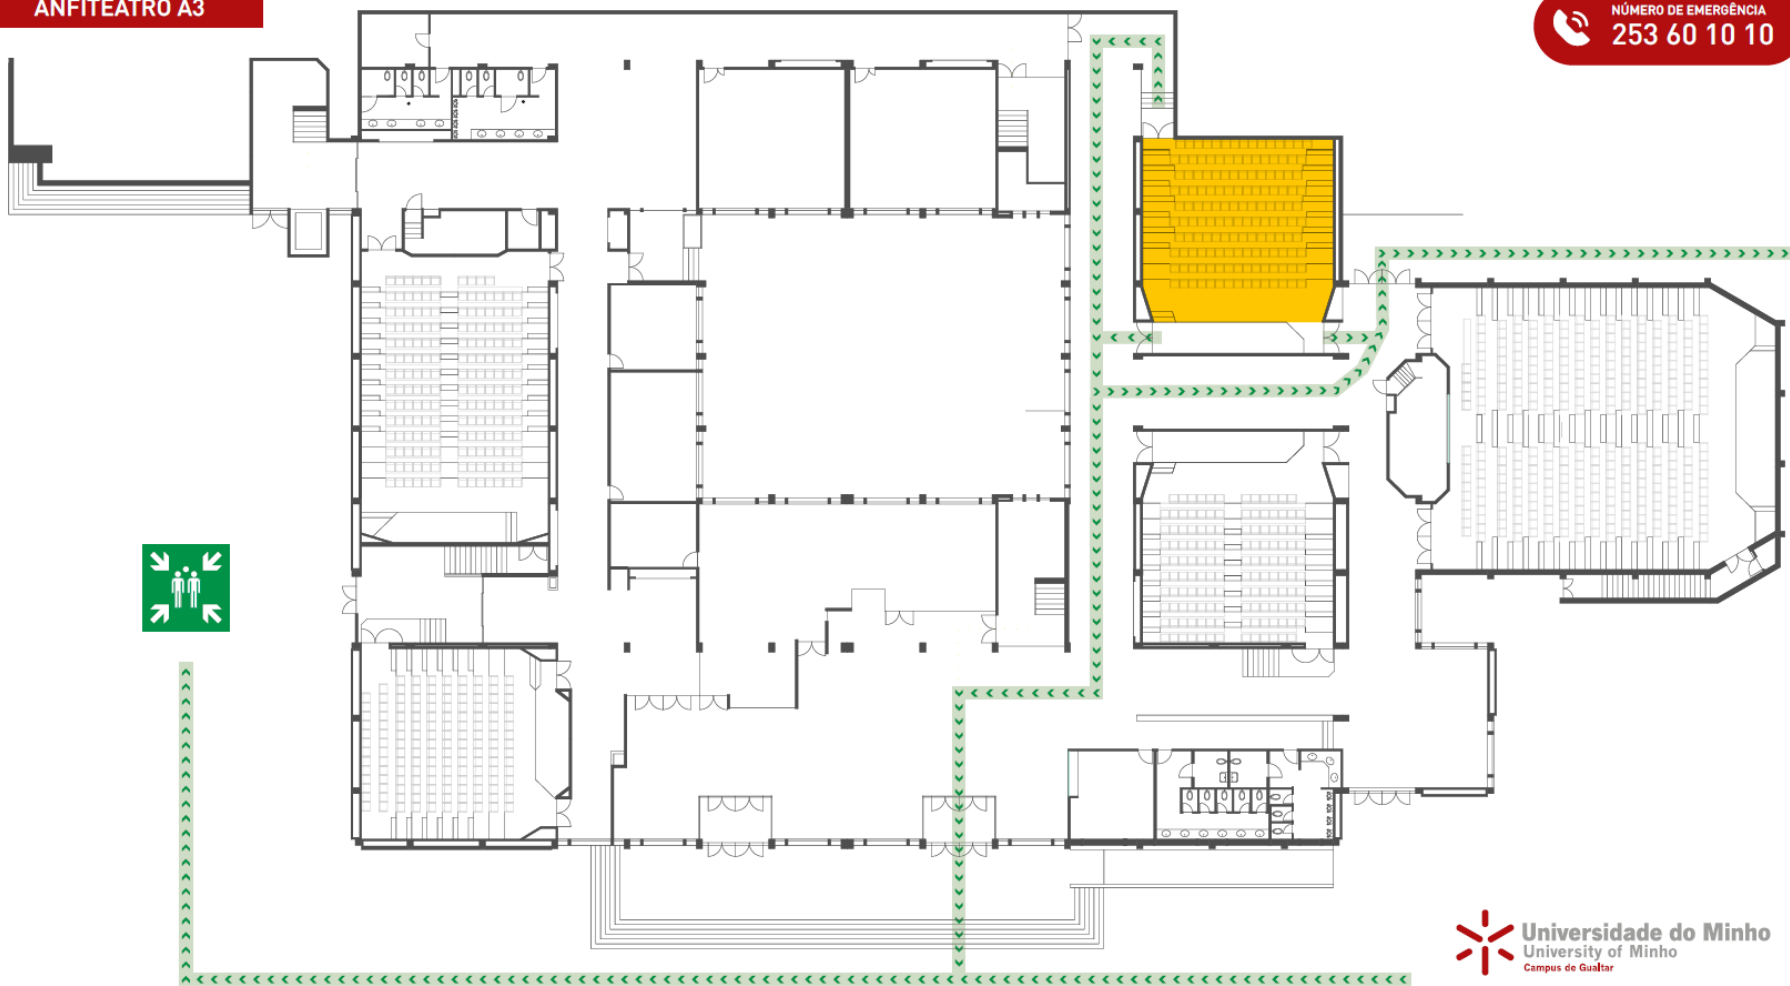

Universidade do Minho

INSTRUÇÕES ESPECIAIS DE SEGURANÇA

EQUIPA DE EVACUAÇÃO AUDITÓRIOS

GQSSAS

CAMPUS DE GUALTAR - EDIFÍCIO COMPLEXO PEDAGÓGICO 1

Universidade do Minho

INSTRUÇÕES ESPECIAIS DE SEGURANÇA

EQUIPA DE EVACUAÇÃO AUDITÓRIOS

GQSSAS

ANFITEATRO A3

NÚMERO DE EMERGÊNCIA
253 60 10 10

GSST-v.202506a

 **Universidade do Minho**
University of Minho
Campus de Guafar

Universidade do Minho

INSTRUÇÕES ESPECIAIS DE SEGURANÇA

EQUIPA DE EVACUAÇÃO AUDITÓRIOS