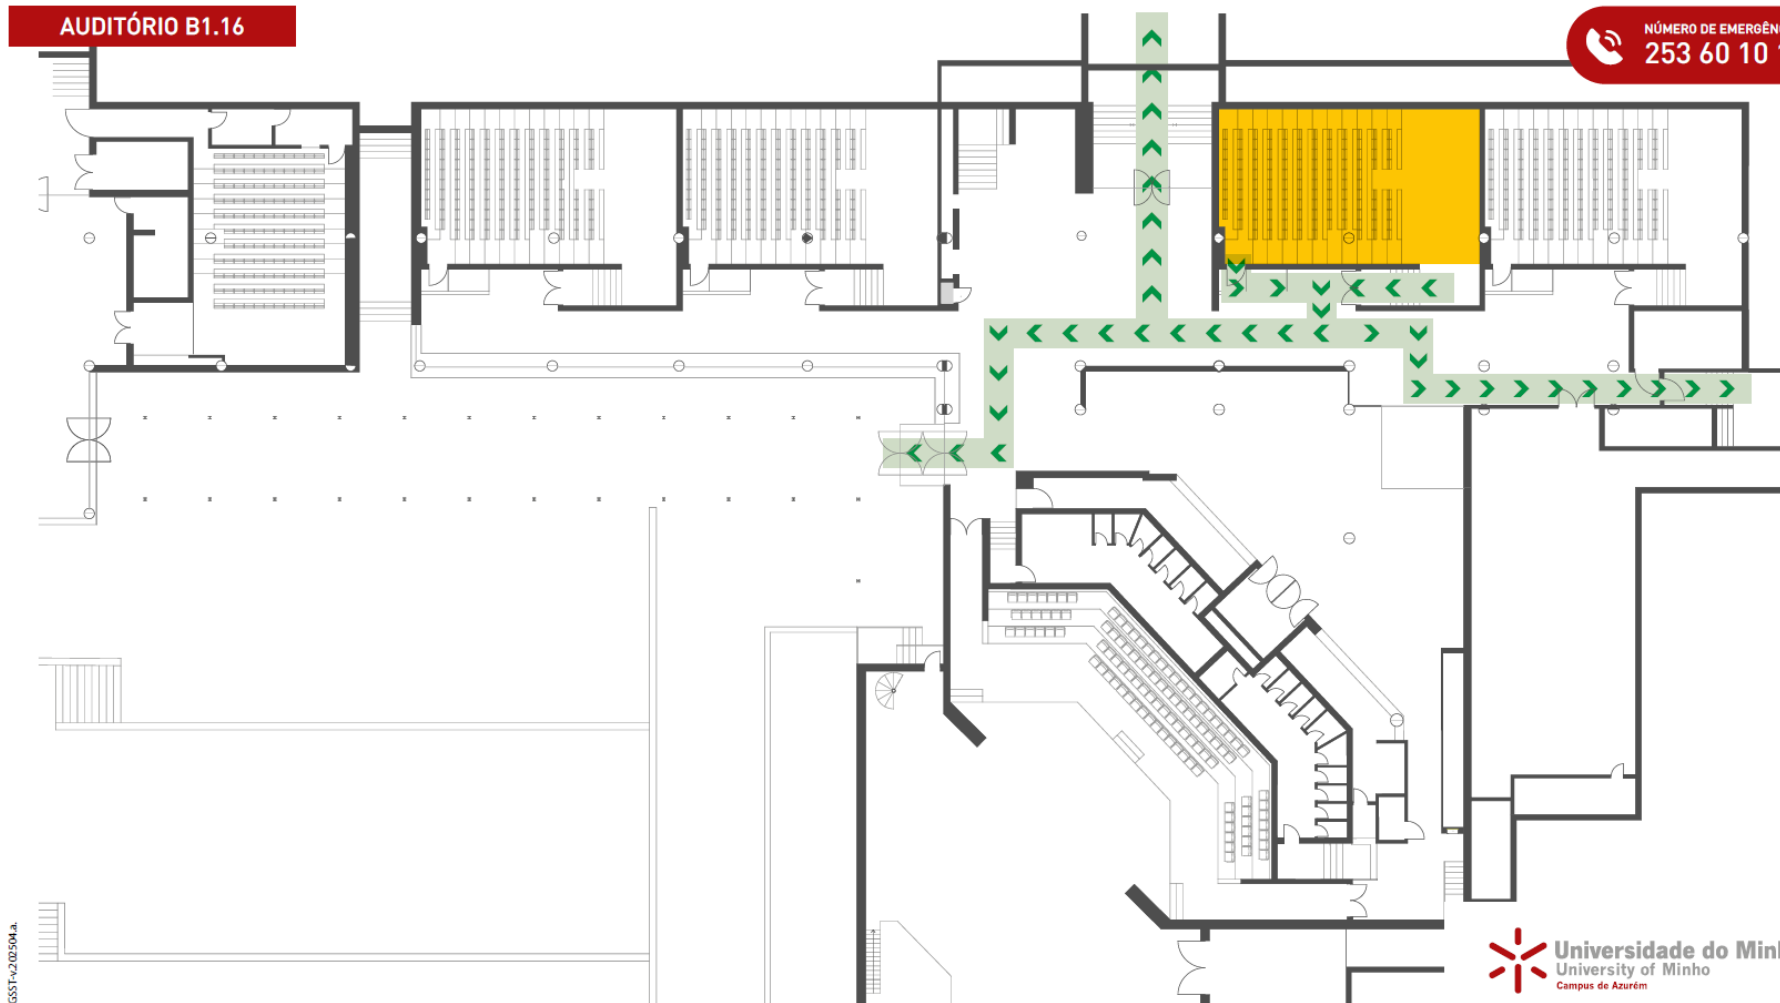

Universidade do Minho

INSTRUÇÕES ESPECIAIS DE SEGURANÇA

EQUIPA DE EVACUAÇÃO AUDITÓRIOS

GQSSAS

AUDITÓRIO B1.16

NÚMERO DE EMERGÊNCIA
253 60 10 10

GSST-v.202506a