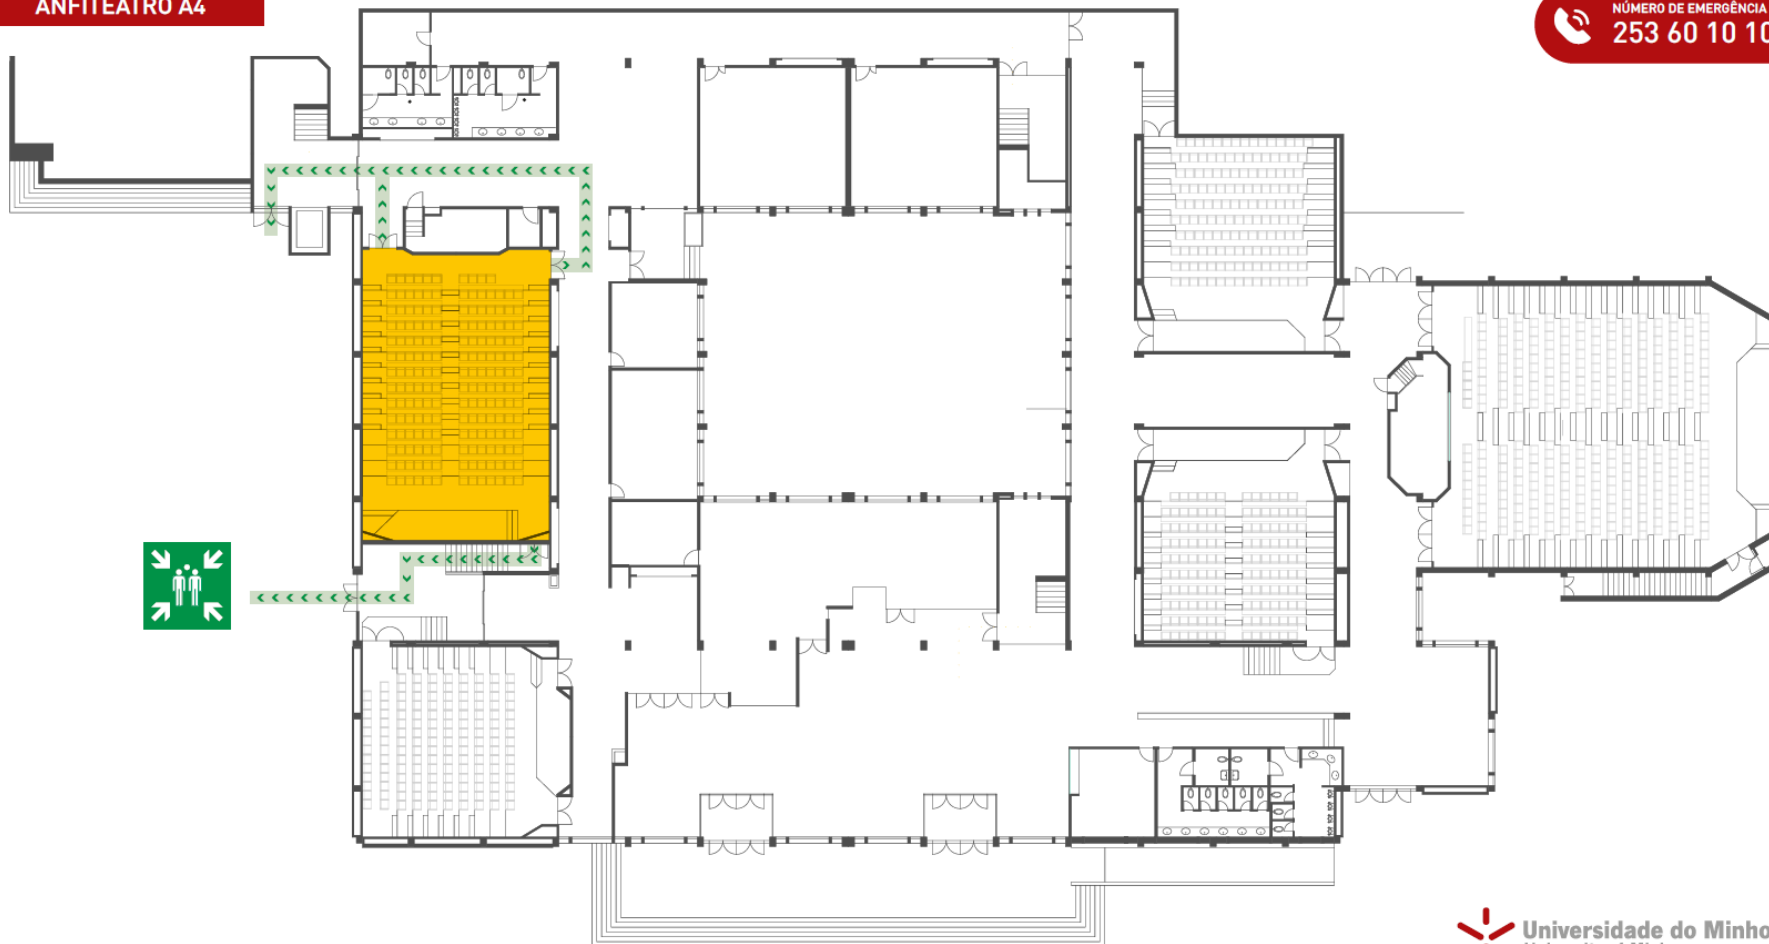

Universidade do Minho

INSTRUÇÕES ESPECIAIS DE SEGURANÇA

EQUIPA DE EVACUAÇÃO AUDITÓRIOS

GQSSAS

ANFITEATRO A4

NÚMERO DE EMERGÊNCIA
253 60 10 10

GSST-v.202506a

Universidade do Minho
University of Minho
Campus de Gualtar