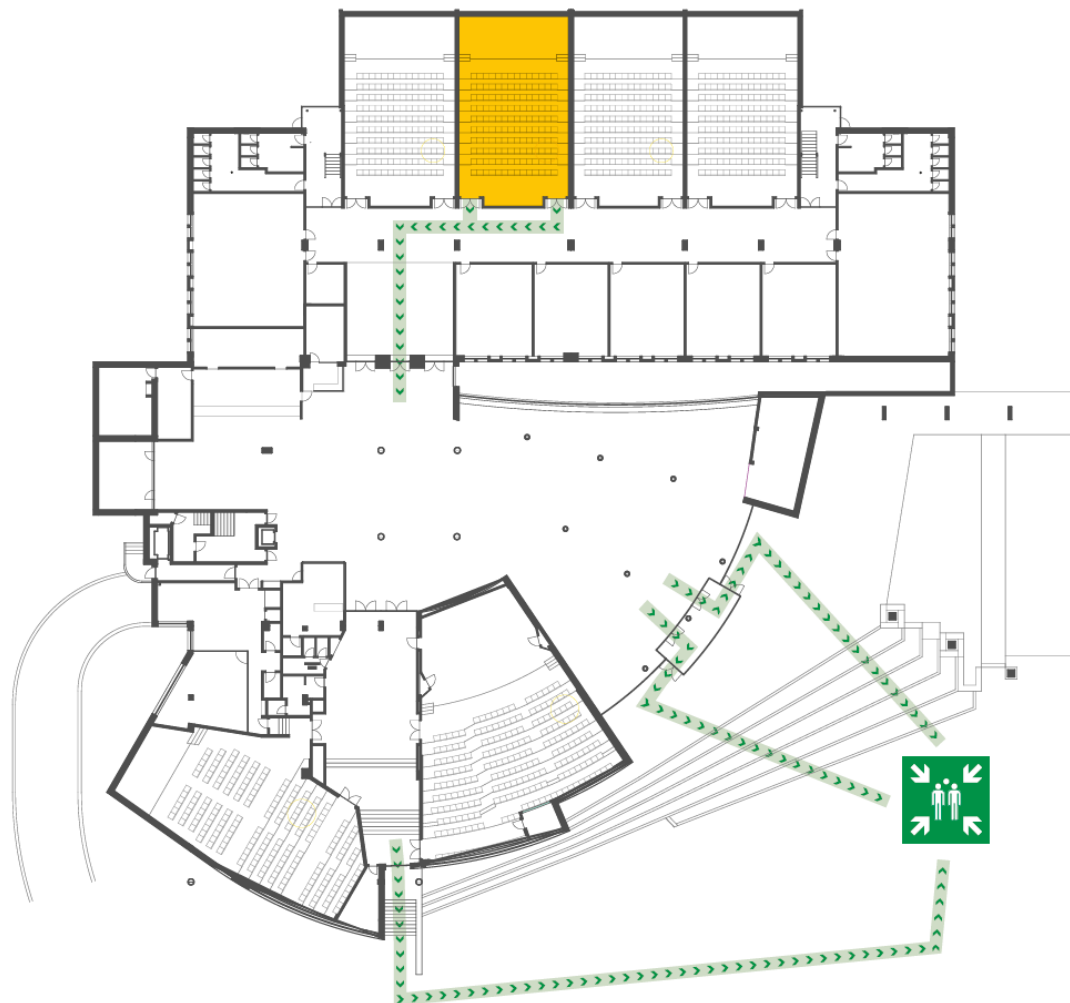

Universidade do Minho

INSTRUÇÕES ESPECIAIS DE SEGURANÇA

EQUIPA DE EVACUAÇÃO AUDITÓRIOS

GQSSAS

ANFITEATRO 102

NÚMERO DE EMERGÊNCIA
253 60 10 10

GSST-v.202504.a