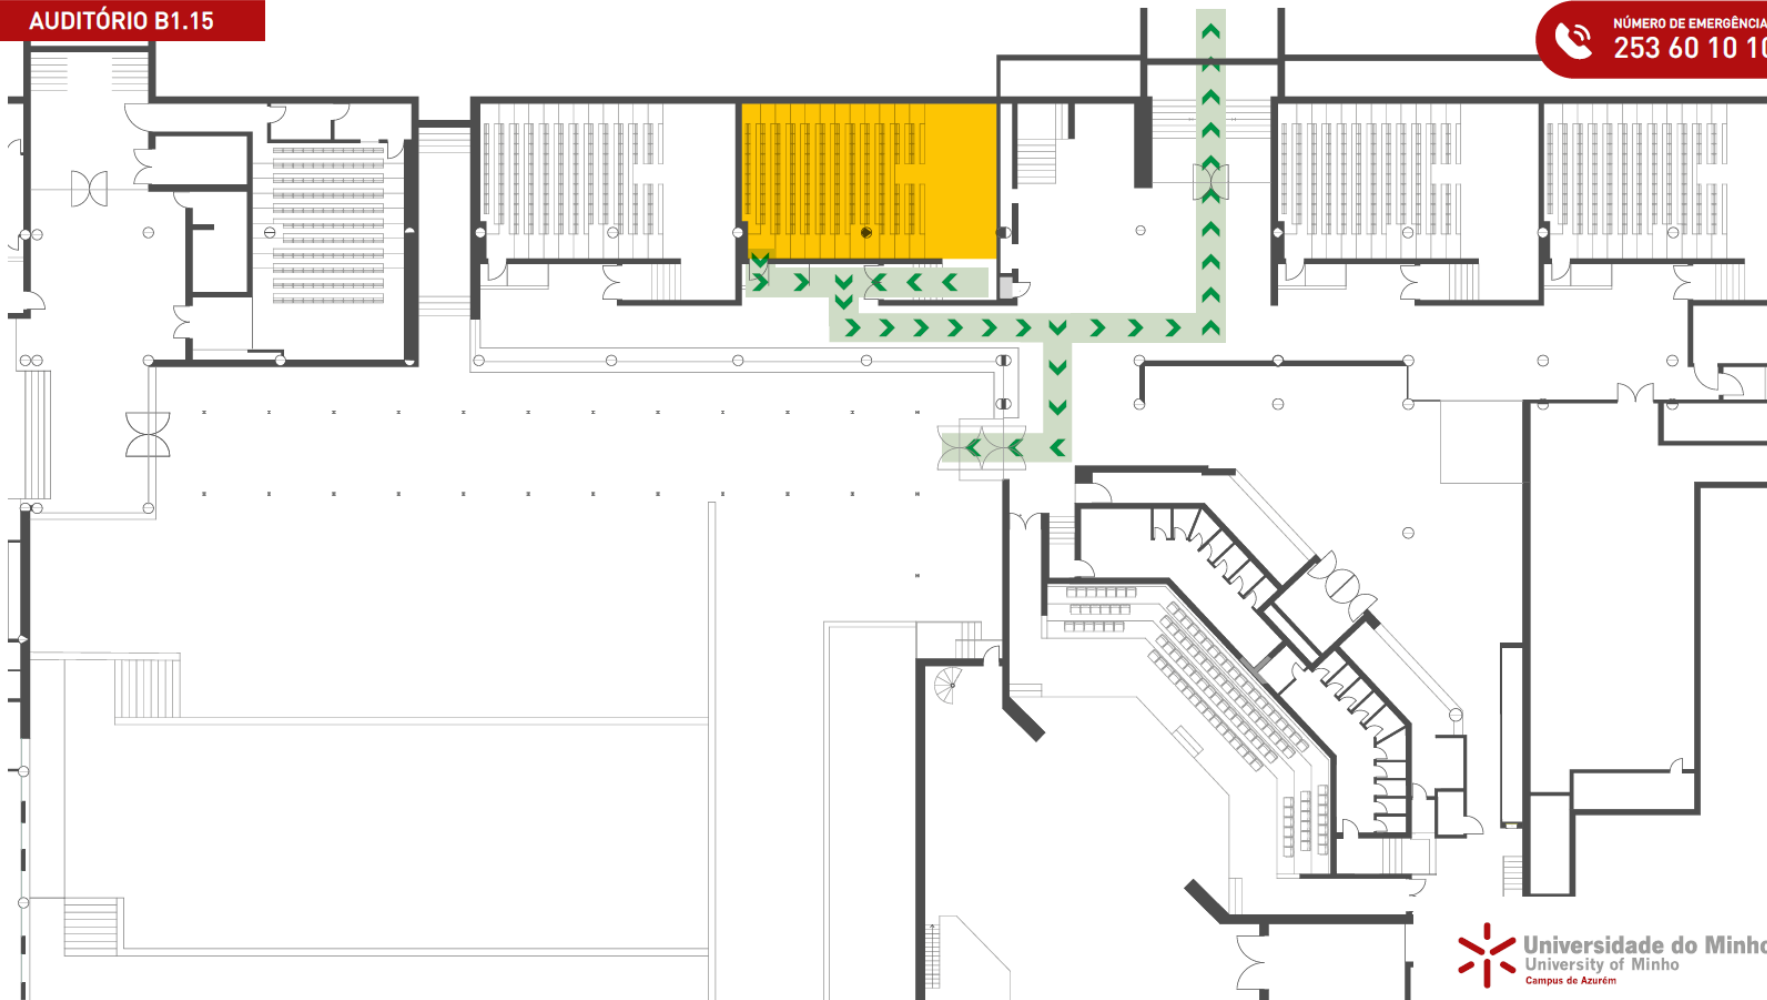

Universidade do Minho

INSTRUÇÕES ESPECIAIS DE SEGURANÇA

EQUIPA DE EVACUAÇÃO AUDITÓRIOS

GQSSAS

AUDITÓRIO B1.15

NÚMERO DE EMERGÊNCIA
253 60 10 10

GSST-v.202506a