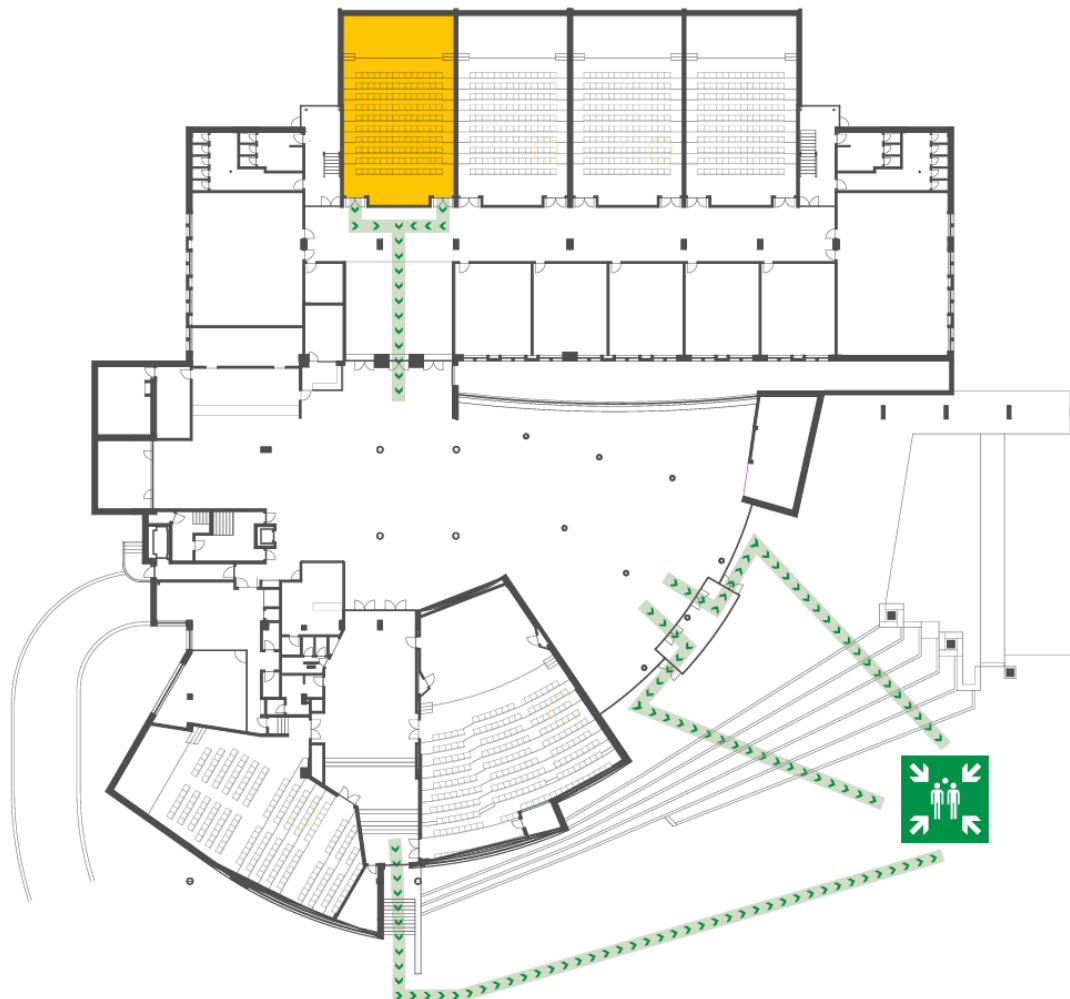

GQSSAS

ANFITEATRO 101

NÚMERO DE EMERGÊNCIA
253 60 10 10

GSST-v.02506a

 **Universidade do Minho**
University of Minho
Campus de Guadiz

Universidade do Minho

INSTRUÇÕES ESPECIAIS DE SEGURANÇA

EQUIPA DE EVACUAÇÃO AUDITÓRIOS