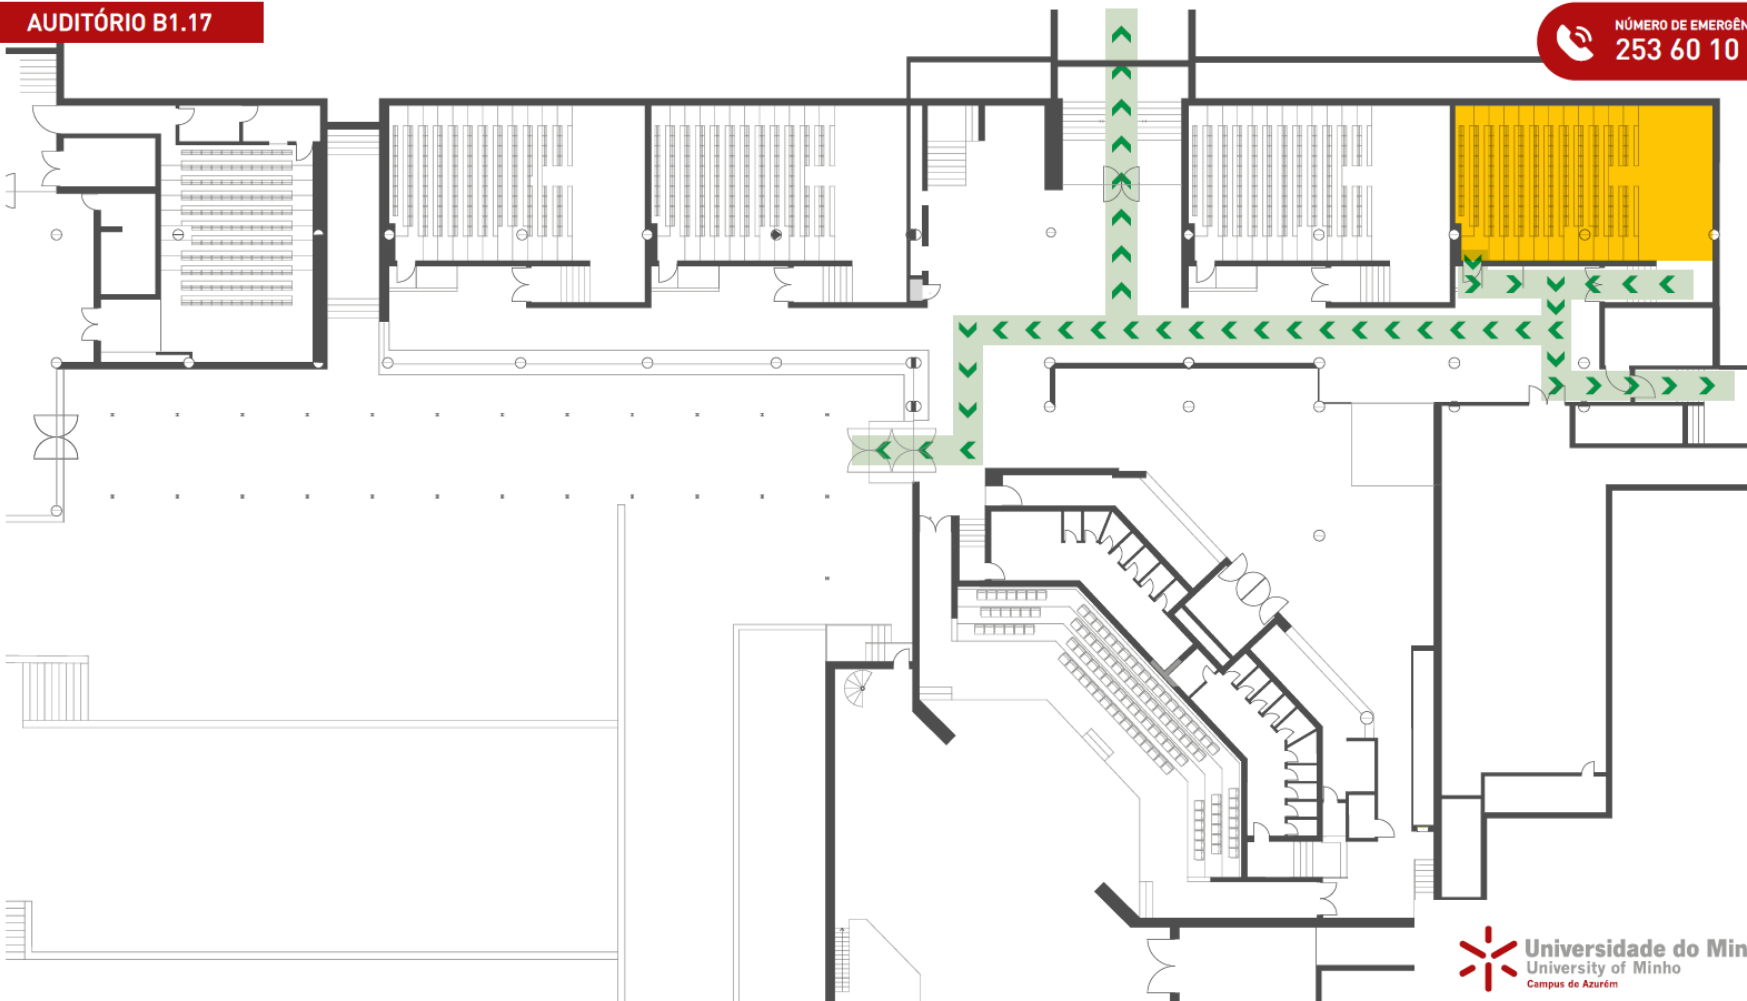

Universidade do Minho

INSTRUÇÕES ESPECIAIS DE SEGURANÇA

EQUIPA DE EVACUAÇÃO AUDITÓRIOS

GQSSAS

AUDITÓRIO B1.17

NÚMERO DE EMERGÊNCIA
253 60 10 10

GSST-v.202506a