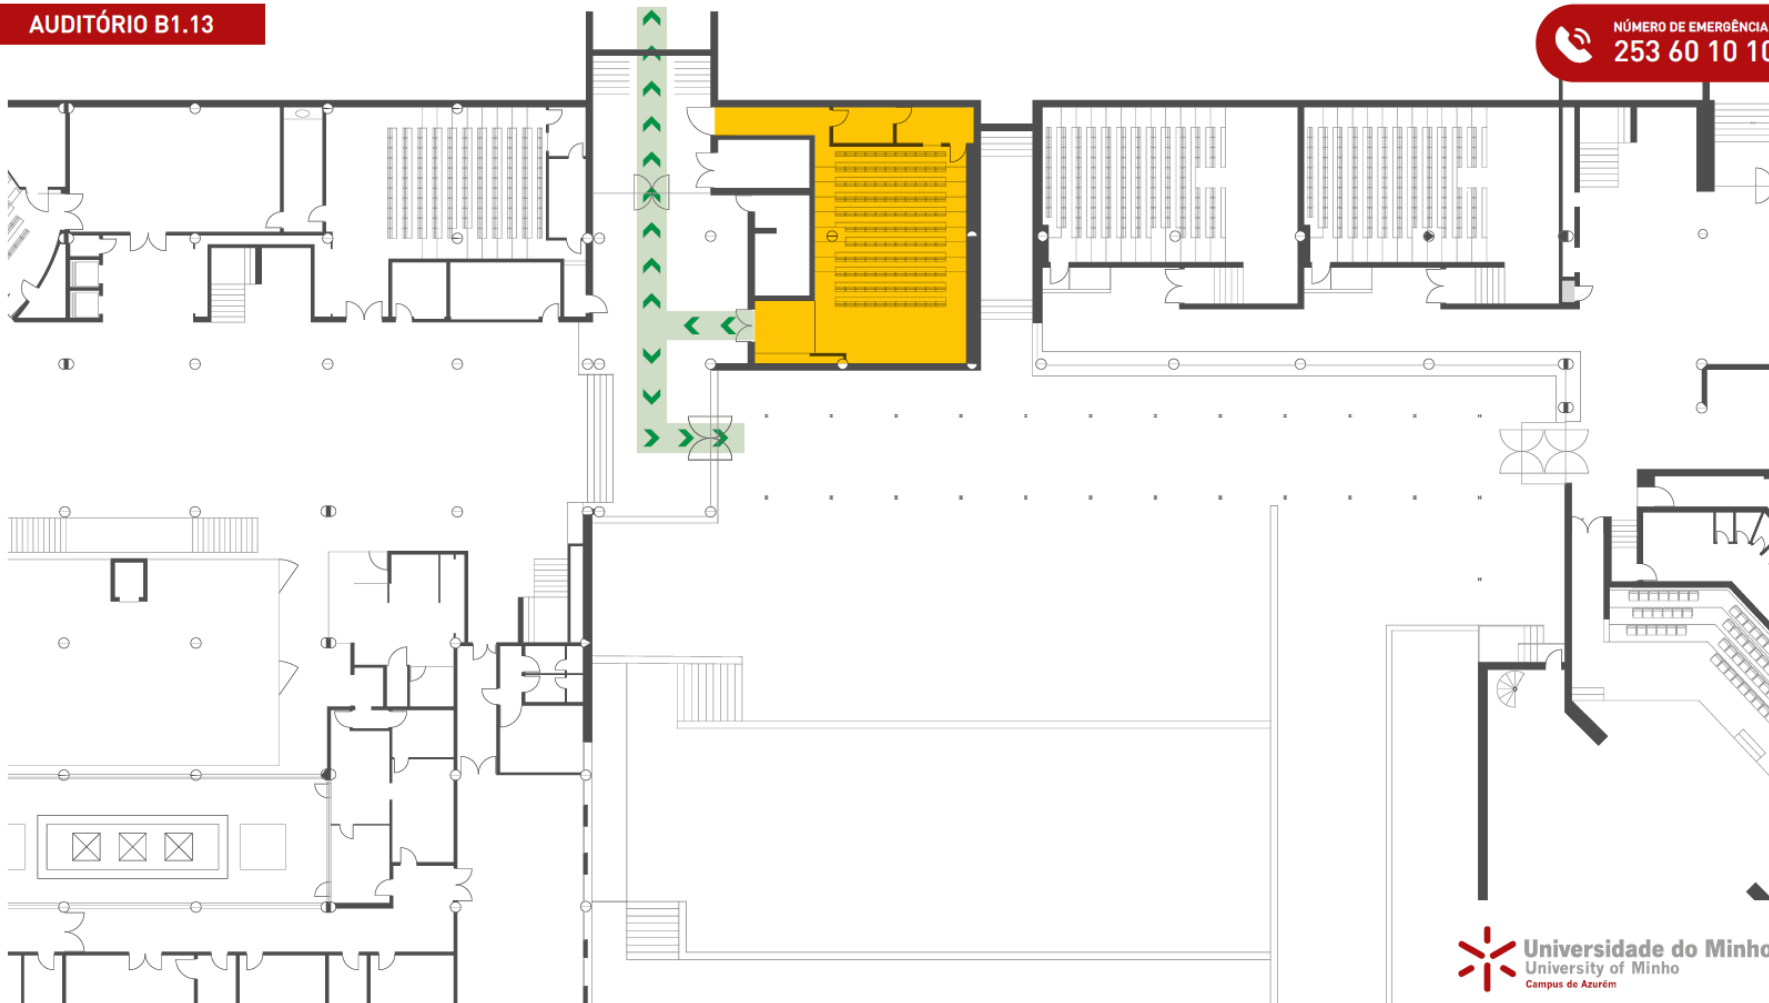

NÚMERO DE EMERGÊNCIA
253 60 10 10

GSST-v.202506a

Universidade do Minho

INSTRUÇÕES ESPECIAIS DE SEGURANÇA

EQUIPA DE EVACUAÇÃO AUDITÓRIOS

GQSSAS

AUDITÓRIO B1.13

NÚMERO DE EMERGÊNCIA
253 60 10 10