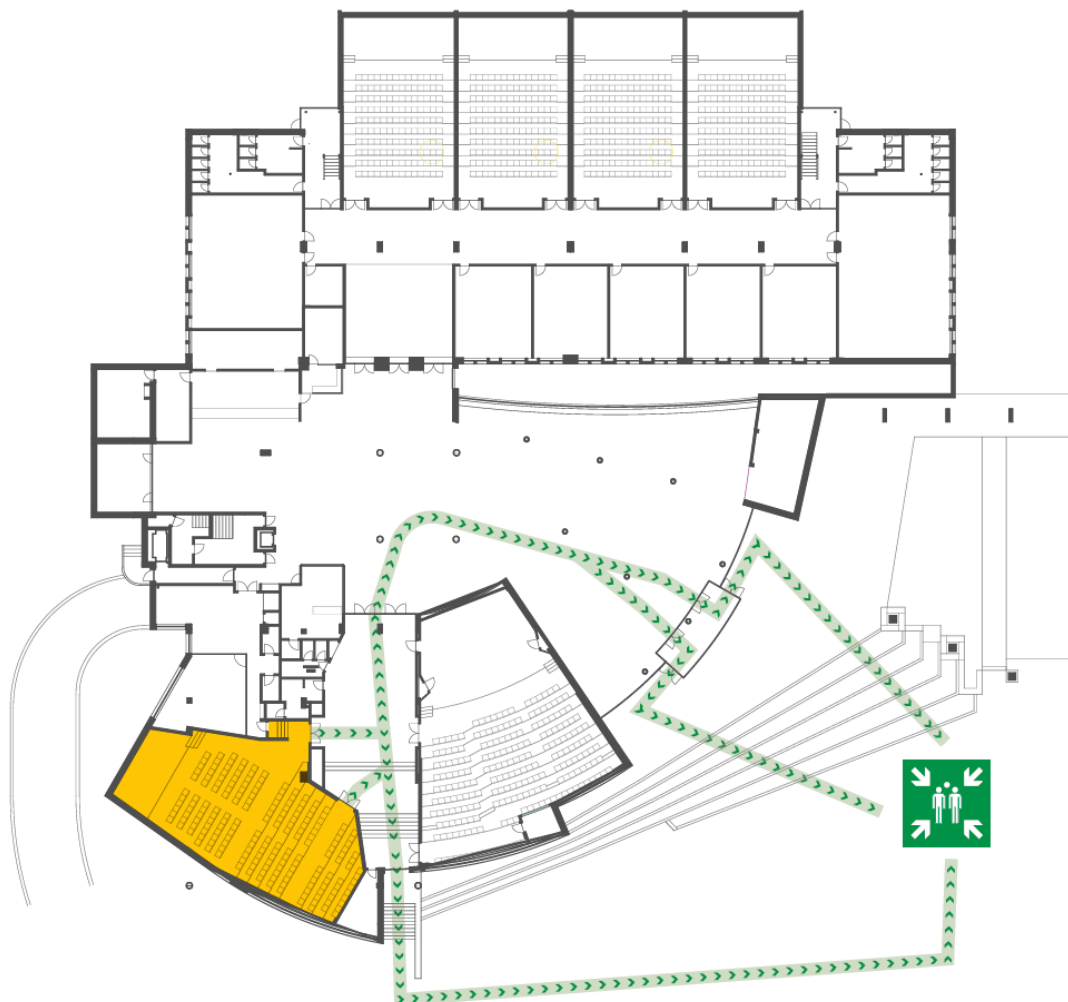

Universidade do Minho

INSTRUÇÕES ESPECIAIS DE SEGURANÇA

EQUIPA DE EVACUAÇÃO AUDITÓRIOS

GQSSAS

AUDITÓRIO B2

NÚMERO DE EMERGÊNCIA
253 60 10 10

GSST-v.202506a