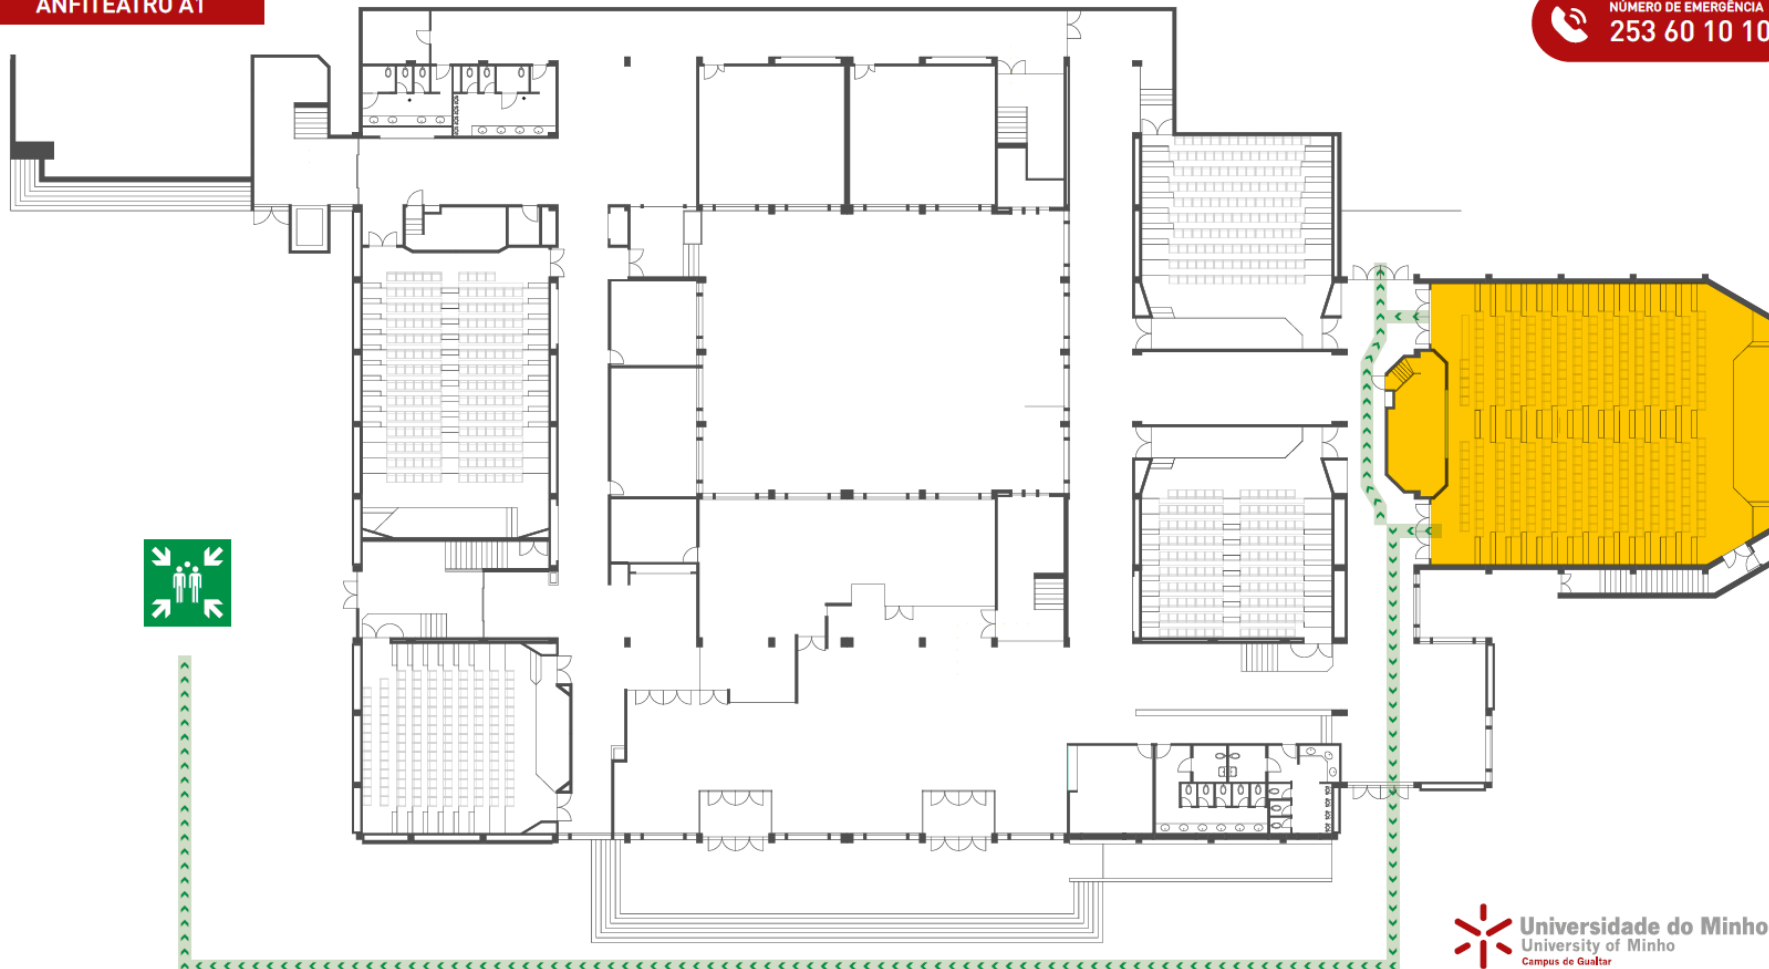

Universidade do Minho

INSTRUÇÕES ESPECIAIS DE SEGURANÇA

EQUIPA DE EVACUAÇÃO AUDITÓRIOS

GQSSAS

CAMPUS DE GUALTAR - EDIFÍCIO COMPLEXO PEDAGÓGICO 1

ANFITEATRO A1

NÚMERO DE EMERGÊNCIA
253 60 10 10

GSST-v2.02504.a.