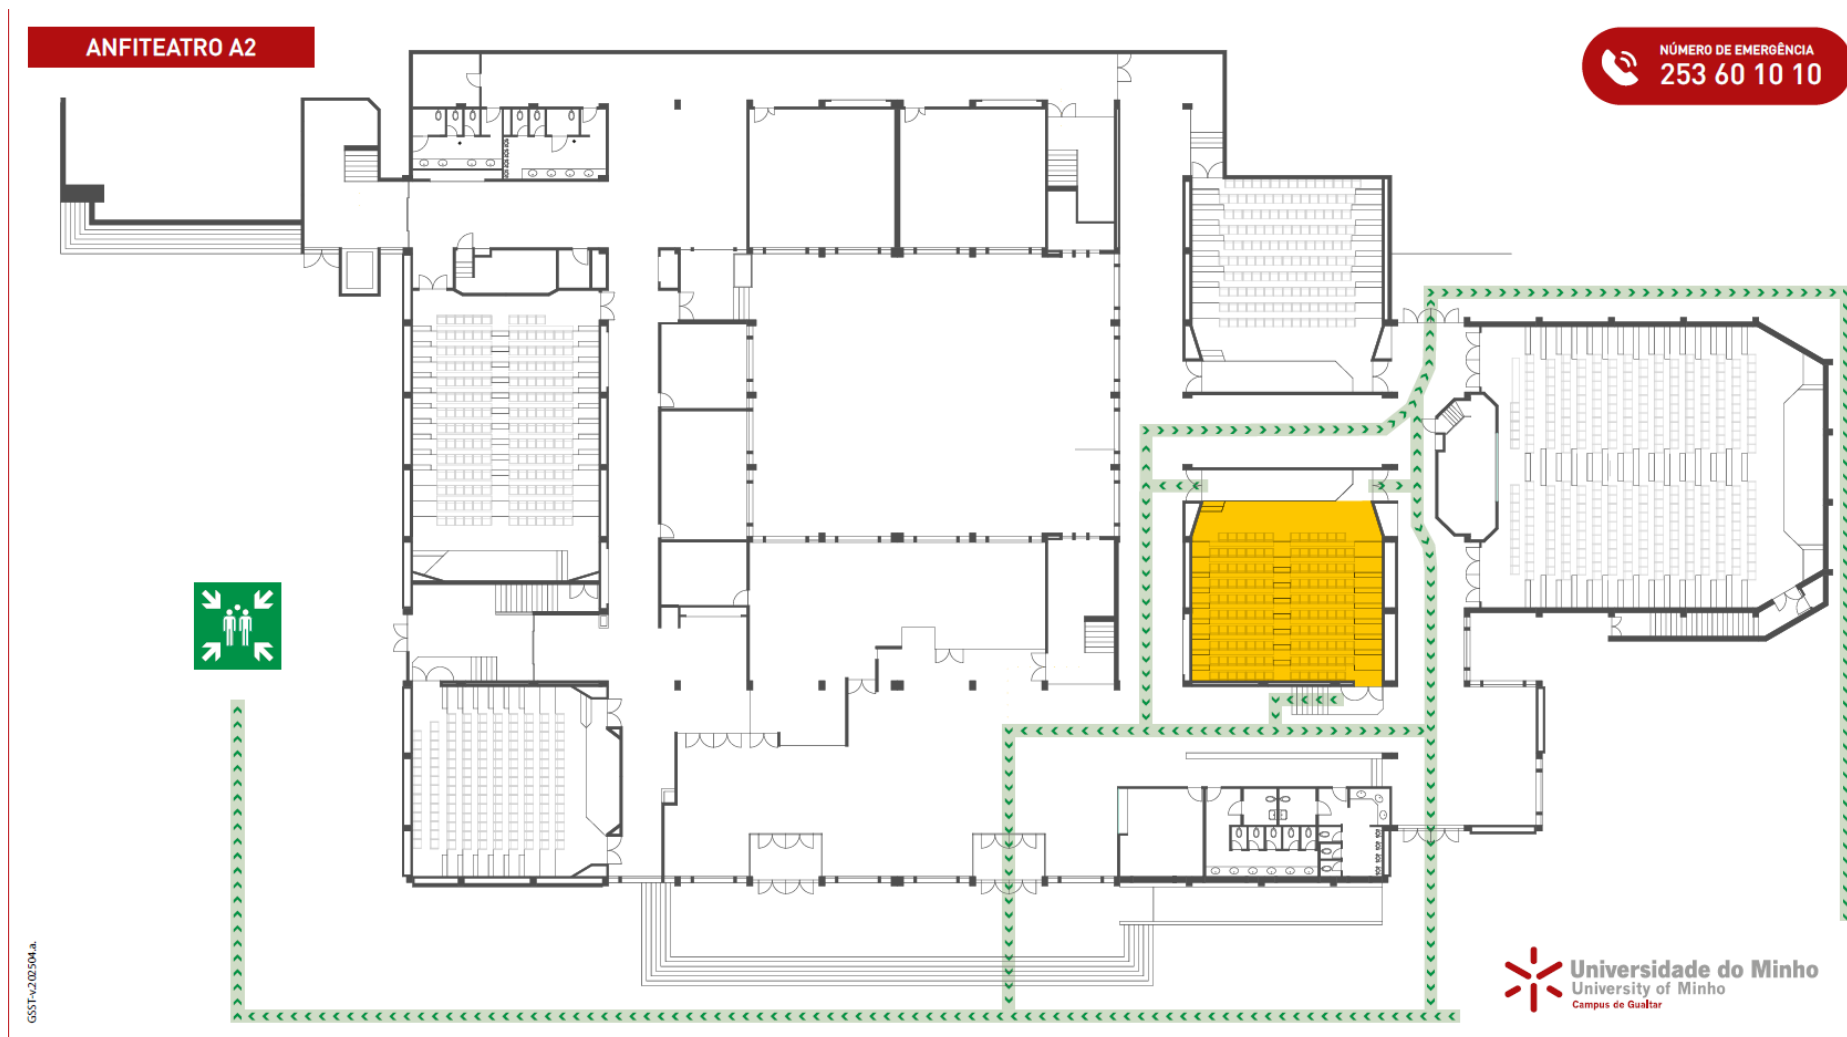

Universidade do Minho

INSTRUÇÕES ESPECIAIS DE SEGURANÇA

EQUIPA DE EVACUAÇÃO AUDITÓRIOS

GQSSAS

CAMPUS DE GUALTAR - EDIFÍCIO COMPLEXO PEDAGÓGICO 1