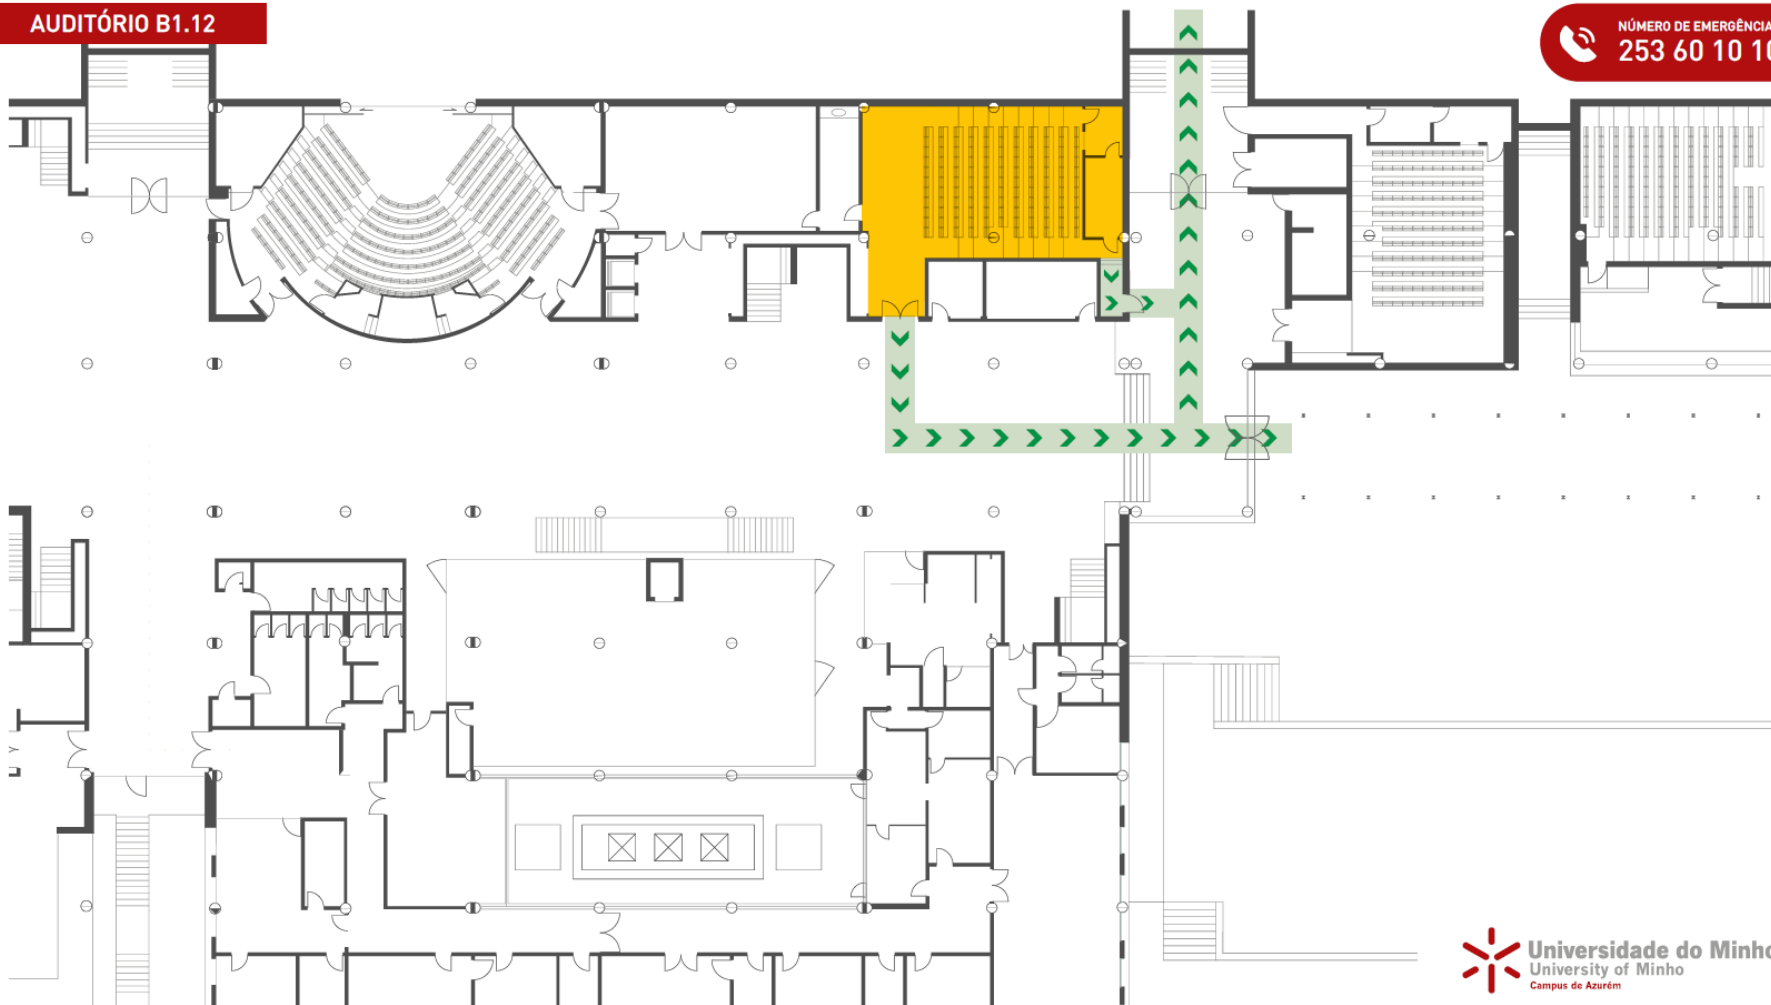

Universidade do Minho

INSTRUÇÕES ESPECIAIS DE SEGURANÇA

EQUIPA DE EVACUAÇÃO AUDITÓRIOS

GQSSAS

AUDITÓRIO B1.12

NÚMERO DE EMERGÊNCIA
253 60 10 10

GSST-v.202506a