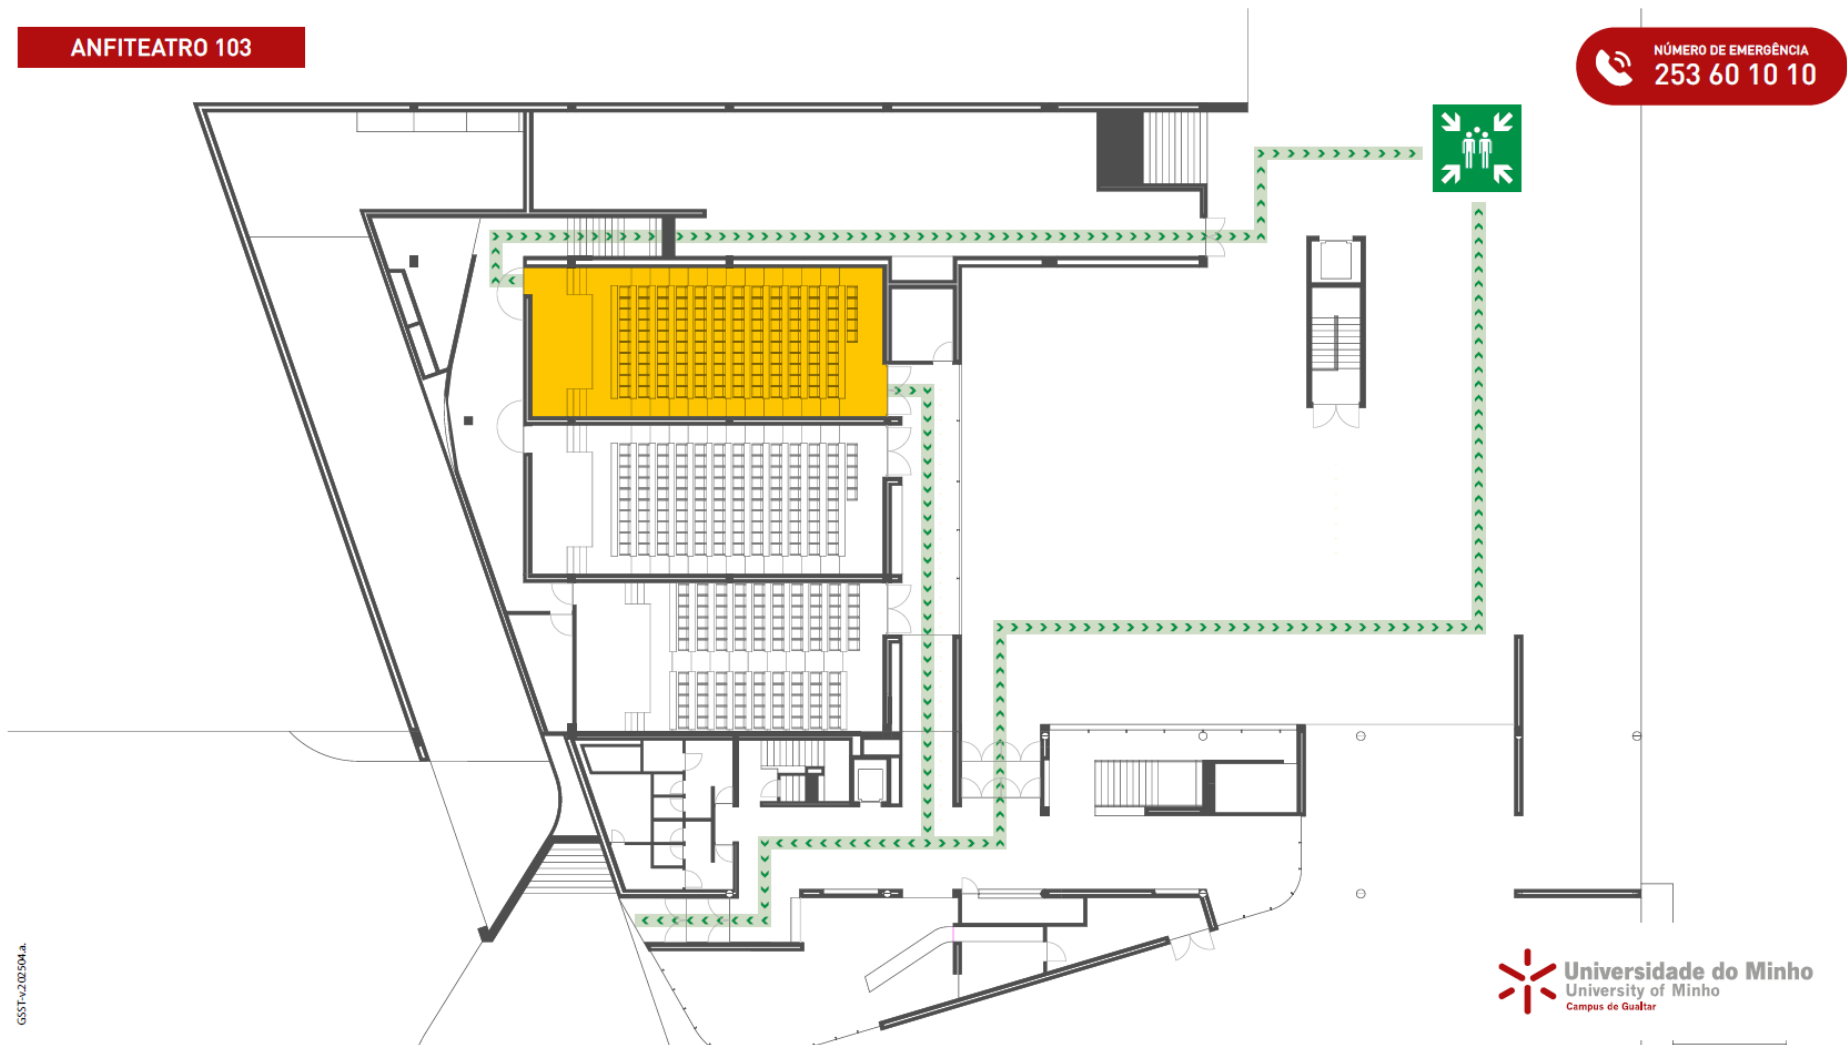

GSST-v.2.02504.a.

Universidade do Minho
University of Minho
Campus de Gualtar

Universidade do Minho

INSTRUÇÕES ESPECIAIS DE SEGURANÇA

EQUIPA DE EVACUAÇÃO AUDITÓRIOS

GQSSAS

ANFITEATRO 103

NÚMERO DE EMERGÊNCIA
253 60 10 10