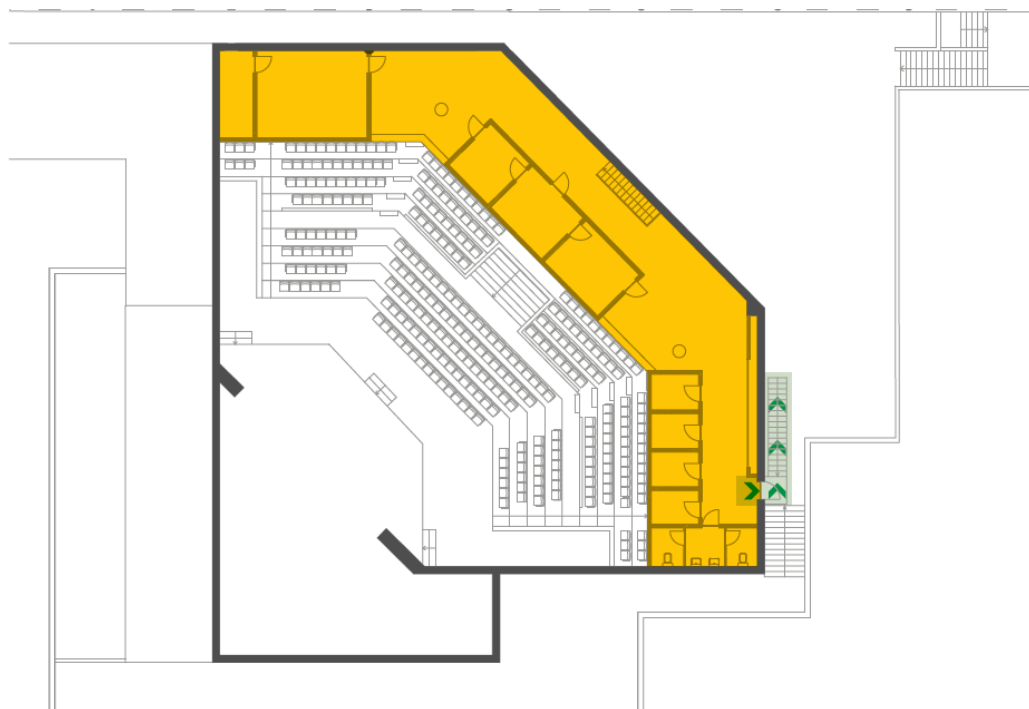

Universidade do Minho

INSTRUÇÕES ESPECIAIS DE SEGURANÇA

EQUIPA DE EVACUAÇÃO AUDITÓRIOS

GQSSAS

AUDITÓRIO NOBRE

PISO 2

NÚMERO DE EMERGÊNCIA

253 60 10 10

GSST-v.202504.a