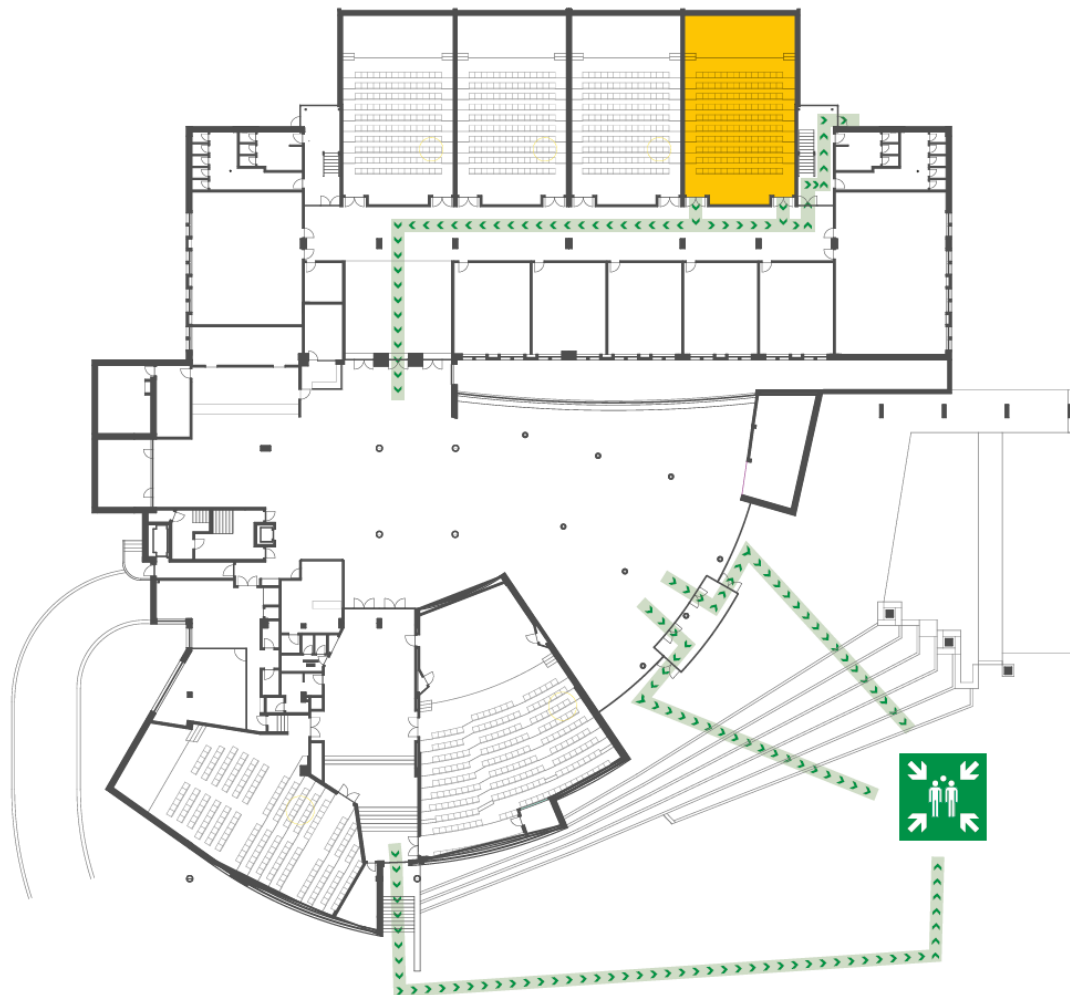

Universidade do Minho

INSTRUÇÕES ESPECIAIS DE SEGURANÇA

EQUIPA DE EVACUAÇÃO AUDITÓRIOS

GQSSAS

ANFITEATRO 104

NÚMERO DE EMERGÊNCIA
253 60 10 10

GSST-v.202504.a.