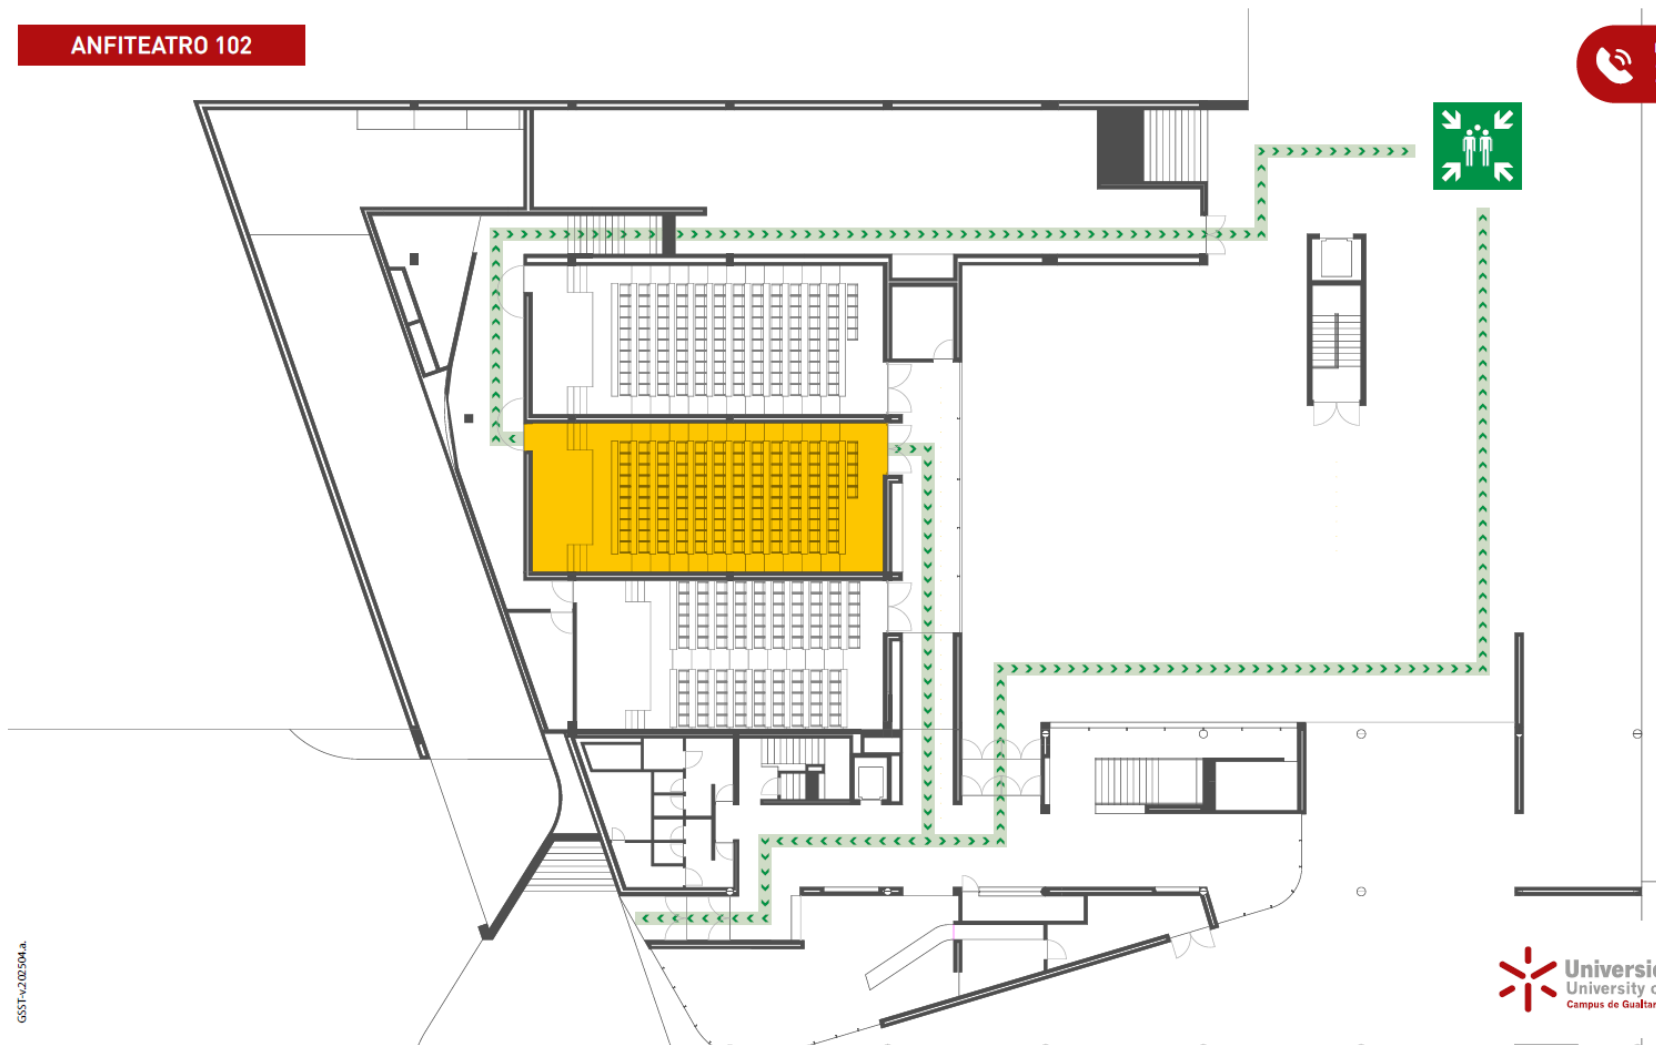

GSST-v.2.02504.a.

Universidade do Minho
University of Minho
Campus de Gualtar

Universidade do Minho

INSTRUÇÕES ESPECIAIS DE SEGURANÇA

EQUIPA DE EVACUAÇÃO AUDITÓRIOS

GQSSAS

ANFITEATRO 103

NÚMERO DE EMERGÊNCIA
253 60 10 10