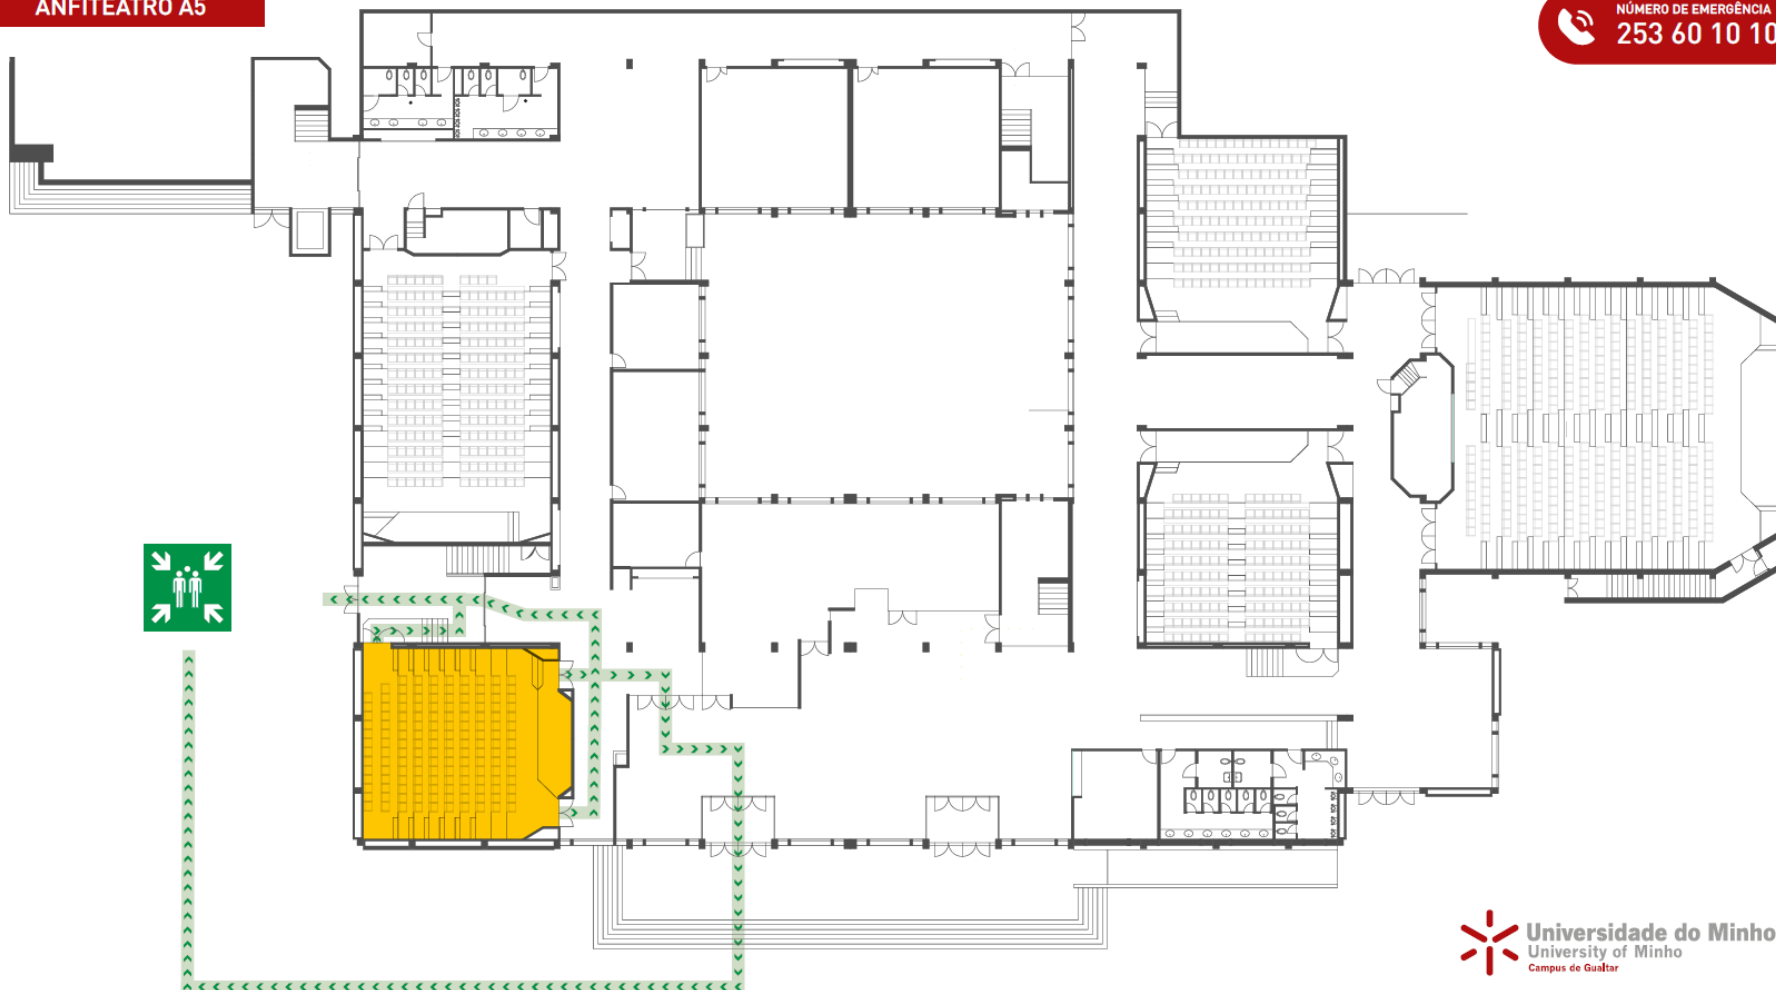

Universidade do Minho

INSTRUÇÕES ESPECIAIS DE SEGURANÇA

EQUIPA DE EVACUAÇÃO AUDITÓRIOS

GQSSAS

ANFITEATRO A5

NÚMERO DE EMERGÊNCIA
253 60 10 10

GSST-v.202506a

Universidade do Minho
University of Minho
Campus de Gualtar