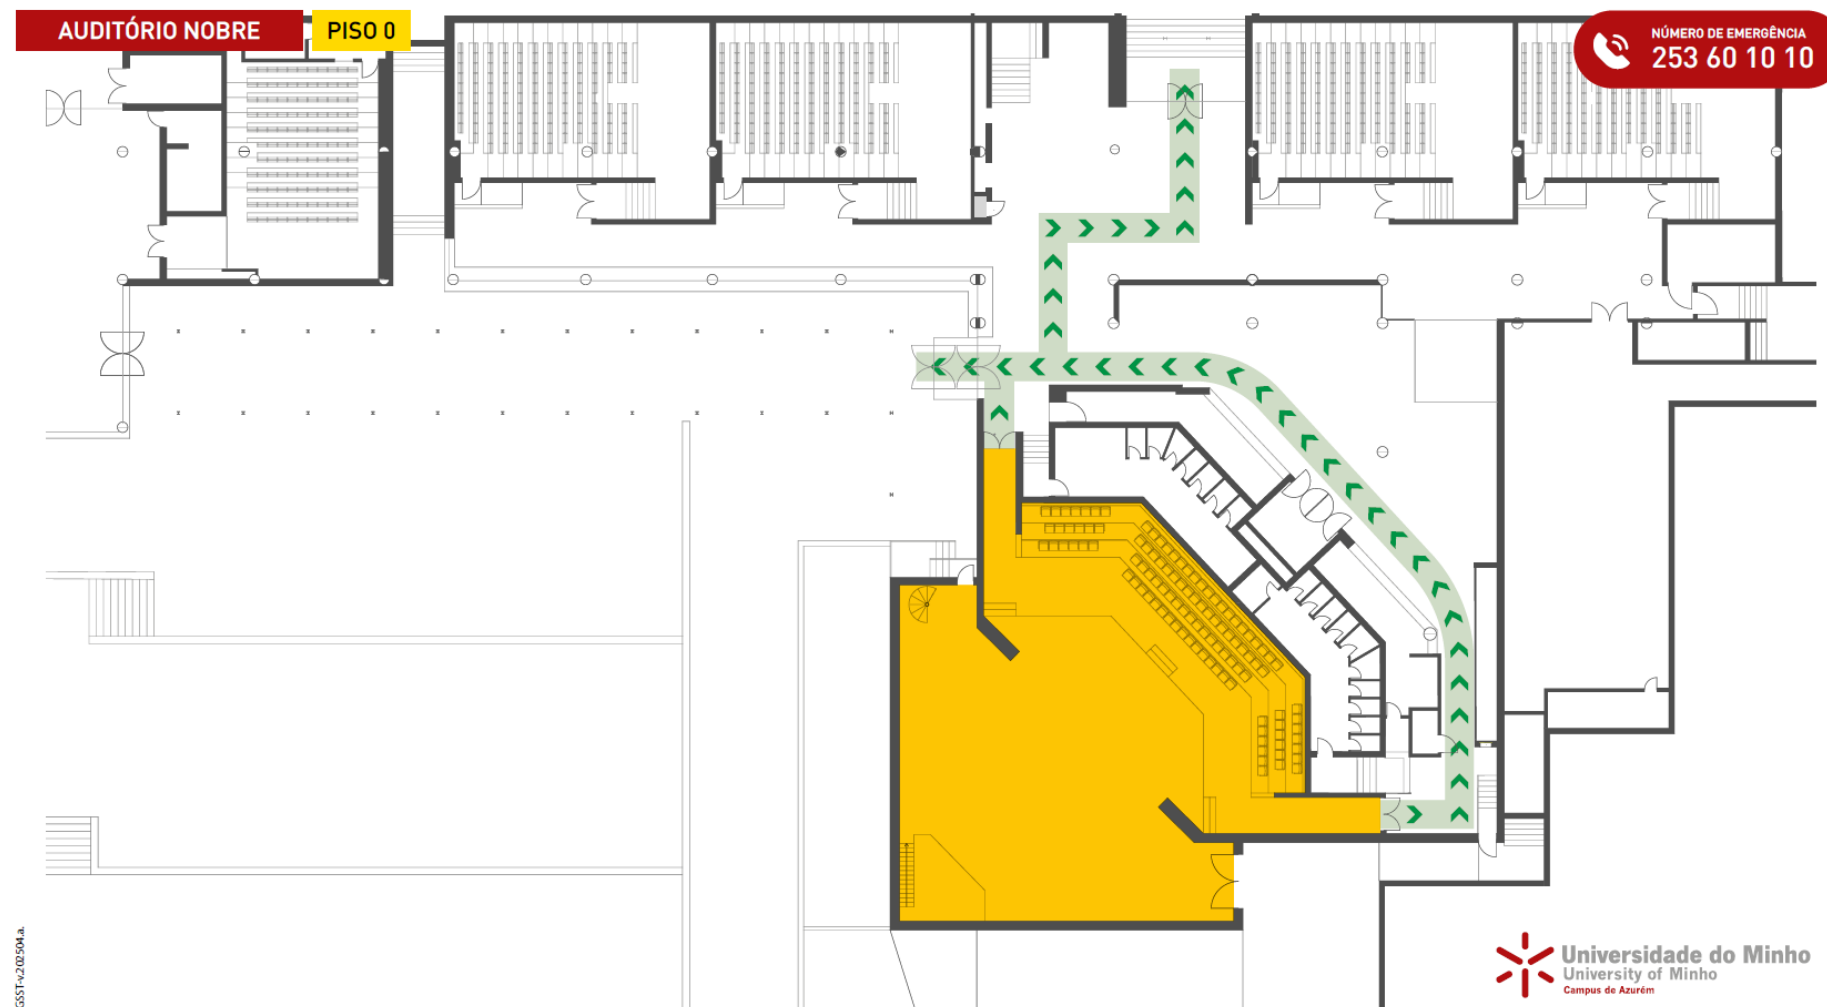

Universidade do Minho

INSTRUÇÕES ESPECIAIS DE SEGURANÇA

EQUIPA DE EVACUAÇÃO AUDITÓRIOS

GQSSAS

CAMPUS DE AZURÉM – AUDITÓRIO NOBRE

GSST-v.202504.a