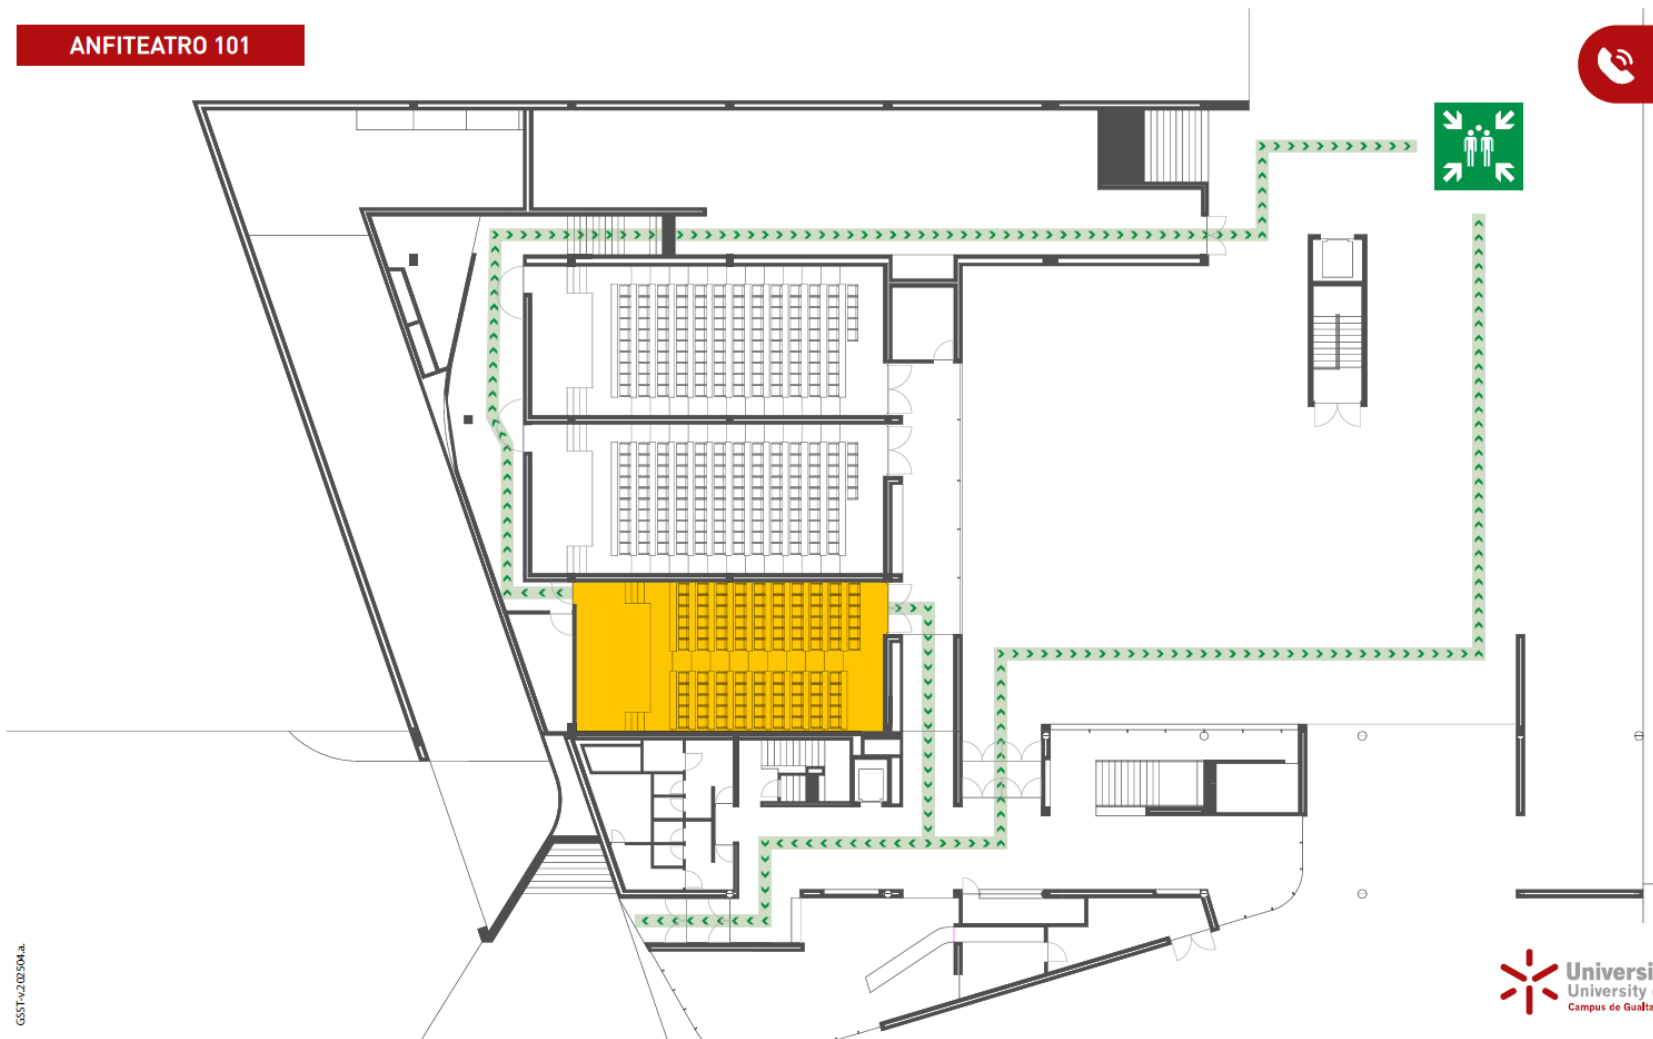

Universidade do Minho

INSTRUÇÕES ESPECIAIS DE SEGURANÇA

EQUIPA DE EVACUAÇÃO AUDITÓRIOS

GQSSAS

CAMPUS DE GUALTAR - EDIFÍCIO COMPLEXO PEDAGÓGICO 3

ANFITEATRO 101

NÚMERO DE EMERGÊNCIA
253 60 10 10

GSST-v.202506a